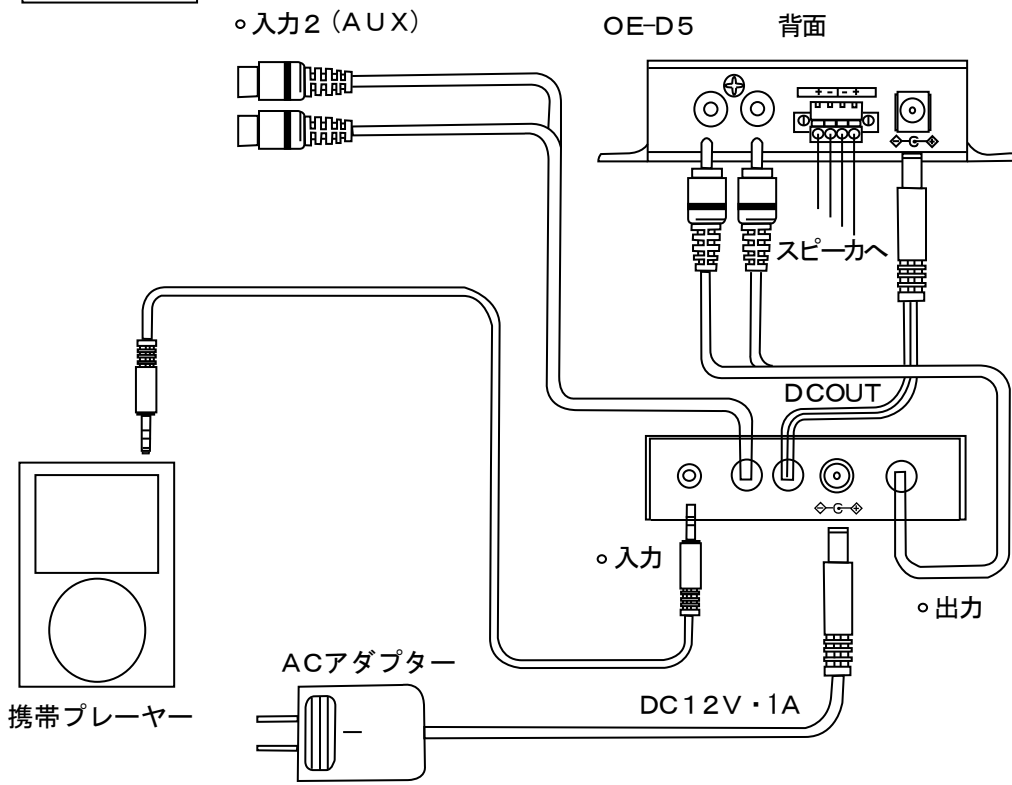

配線図

※3.5ステレオケーブルは付属していません。