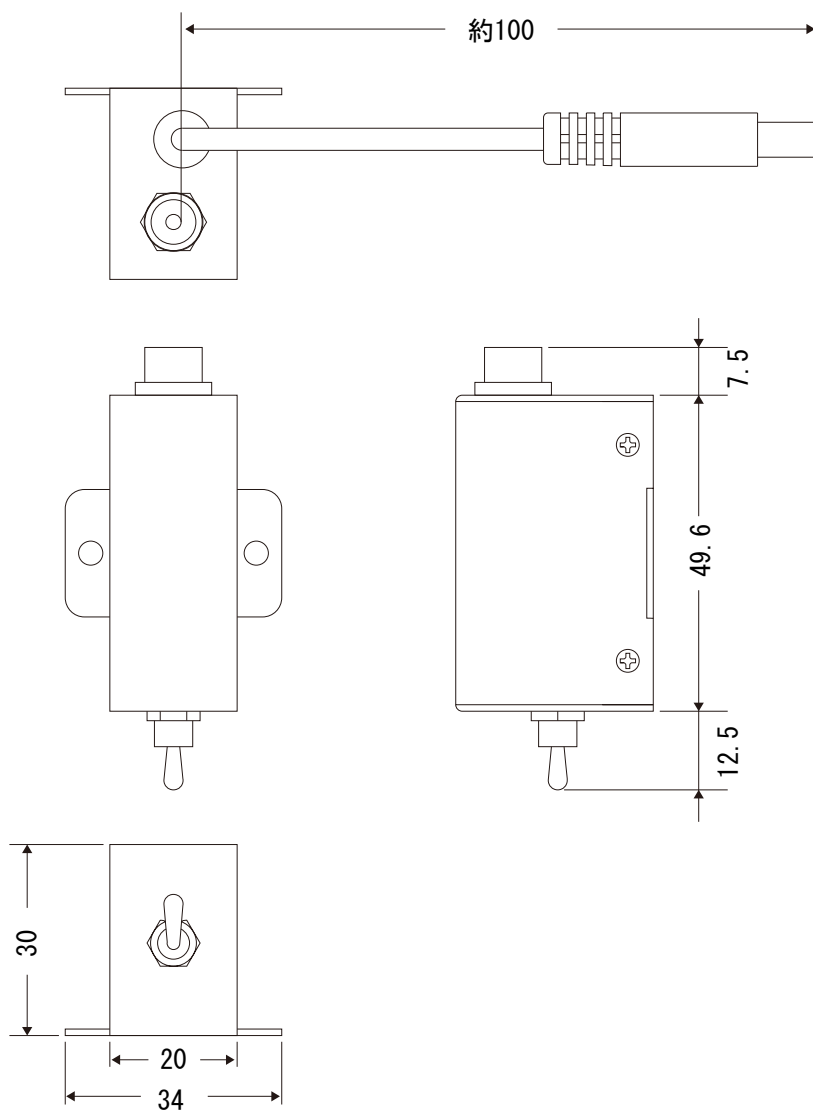

仕様書

スイッチボックス

SWB-D5

■外形寸法図

*この仕様書の記載内容は、2009年11月現在のものです。
*本品の仕様および外観は、予告なく変更することがあります。