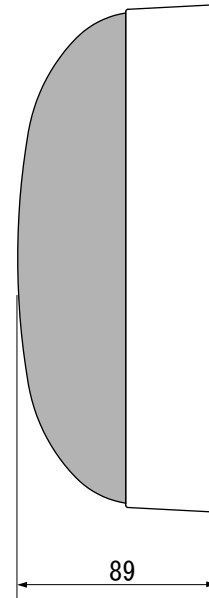

仕様書

天井露出スピーカシステム

0E-R160/H

■外形寸法図

(ハイ・インピーダンス)

付属の取付金具を天井に取付け、スピーカ本体を取付金具に回転させて固定します。

■主要規格

形式	: 天井露出形	使用温度範囲	: -10℃~+50℃
スピーカユニット	: 160mmフルレンジスピーカ	本体	: ABS樹脂
定格入力	: 3W	ネット	: 丸パンチング(メッキ+塗装)
インピーダンス	: 3.3KΩ (3W)・5KΩ (2W)・10KΩ (1W)	仕上色	: アイボリー(マンテル9.9Y8.7/0.75近似)
再生周波数帯域	: 158Hz~14,000Hz	適合電線	: 単線 Φ0.8~Φ1.6mm
出力音圧レベル	: 92dB (1W/1m)		: より線 0.75~2mm ² (半田上げ推奨)
質量	: 870g		