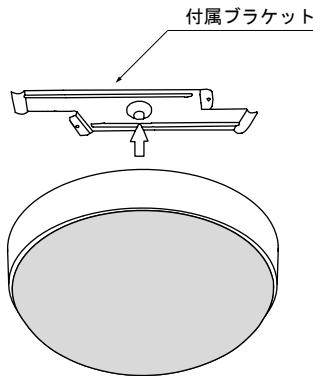

仕様書

天井露出スピーカシステム

0E-R160/H

■外形寸法図

(ハイ・インピーダンス)

付属の取付金具を天井に取付け、スピーカ本体を取付金具に回転させて固定します。

■主要規格

形式	: 天井露出形	使用温度範囲	: -10℃~+50℃
スピーカユニット	: 160mmフルレンジスピーカ	本体	: ABS樹脂
定格入力	: 3W	ネット	: 丸パンチング(メッキ+塗装)
インピーダンス	: 3.3KΩ (3W)・5KΩ (2W)・10KΩ (1W)	仕上色	: アイボリー(マンテル9.9Y8.7/0.75近似)
再生周波数帯域	: 158Hz~14,000Hz	適合電線	: 単線 Φ0.8~Φ1.6mm
出力音圧レベル	: 92dB (1W/1m)		: より線 0.75~2mm ² (半田上げ推奨)
質量	: 870g		