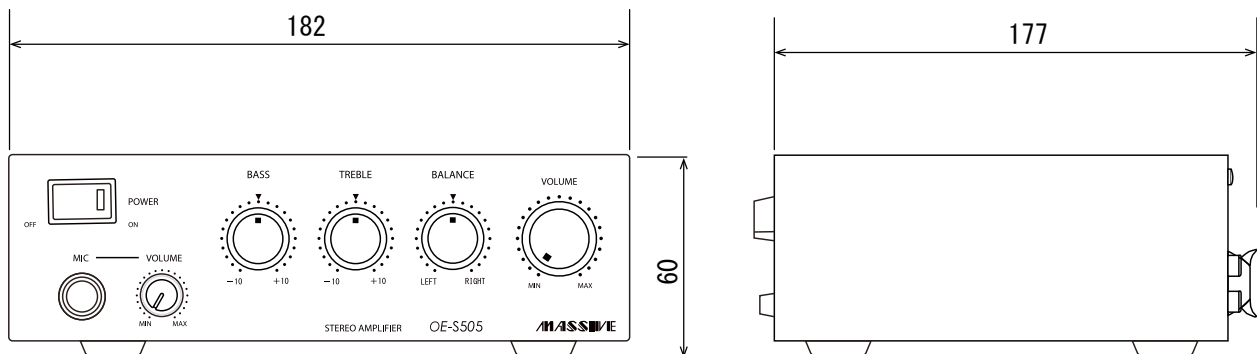

仕 様 書

ステレオパワーアンプ(5W+5W) OE-S505

■主要規格

(ロー専用)

電源	AC100V 50/60Hz
定格出力	ステレオ 5W+5W (LOW)
入力感度および 入力インピーダンス	AUX : 200mV/10k Ω (RCAピンジャック不平衡) マイク : 2mV/600 Ω (ϕ 6.3標準ジャック不平衡)
周波数特性	80~20,000Hz (-3dB down)
トーンコントロール	低域、高域 \pm 12dB以上
歪み (THD)	0.1%以下 (1kHz 1W)
消費電力	18W (電気用品安全法による表示)
S/N比	70dB以上
出力負荷インピーダンス	3~16 Ω (LOW)
寸法 (W×H×D)	182×60×177mm
質量	1.5kg
使用温度範囲	-10 $^{\circ}$ C~+50 $^{\circ}$ C (結露しないこと)
付属品	取扱説明書/A Cコード (1.8m)

注) 設置条件によって特性が異なる場合がございます。
特に低域の出る大容量スピーカはつなげません。
5W程度の小型スピーカをご使用ください。

■外形寸法図

*この仕様書の記載内容は、2014年6月現在のものです。

*本品の仕様および外観は、予告なく変更することがあります。