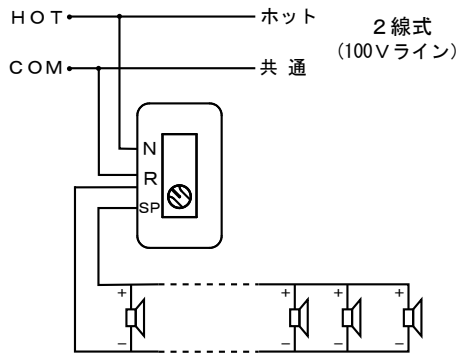

仕様書

アッテネータ (ハイインピーダンス専用音量調節器) OE-45AT

■外形寸法図

■配線図

■主要規格

形式 : トランス式壁埋込形
入力容量 : 0.5W~45W
音量切替 : 6段 (0, 1, 2, 3, 4, 5)
減衰量 : -0dB, -3dB, -6dB, -9dB, -12dB, OFF
寸法 : 70 (W) × 120 (H) × 61 (D) mm
質量 : 230g
材質 : ABS樹脂

仕上色 : ホワイト
取付方法 : 1個用深型スイッチボックスに取付可
本製品は壁埋込専用です
注) 松下電エコスモシリーズワイド21露出増設ボックス (WVC7003W) には適合しません。
適合電線 : 単線 AWG20-14 Φ 0.8- Φ 1.6mm
: はんだ付けした可とうより線
AWG20-16 0.5-1.3mm

*この仕様書の記載内容は、2022年7月現在のものです。
*本品の仕様および外観は、予告なく変更することがあります。