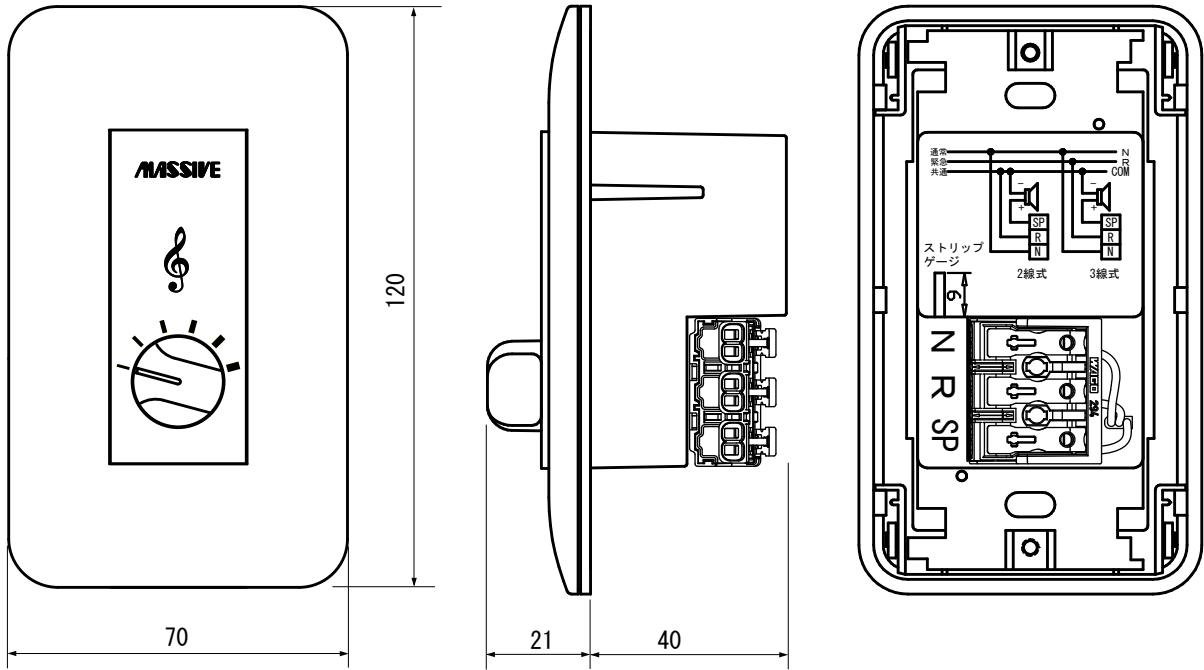

仕様書

アッテネータ (ハイインピーダンス専用音量調節器) OE-45AT

■外形寸法図

■配線図

■主要規格

形式 : トランス式壁埋込形
入力容量 : 0.5W~45W
音量切替 : 6段 (0, 1, 2, 3, 4, 5)
減衰量 : -0dB, -3dB, -6dB, -9dB, -12dB, OFF
寸法 : 70 (W) × 120 (H) × 61 (D) mm
質量 : 230g
材質 : ABS樹脂

仕上色 : ホワイト
取付方法 : 1個用深型スイッチボックスに取付可
本製品は壁埋込専用です
注) 松下電エコスモシリーズワイド21露出増設ボックス (WVC7003W) には適合しません。
適合電線 : 単線 AWG20-14 Φ 0.8- Φ 1.6mm
: はんだ付けした可とうより線
AWG20-16 0.5-1.3mm

*この仕様書の記載内容は、2022年7月現在のものです。
*本品の仕様および外観は、予告なく変更することがあります。