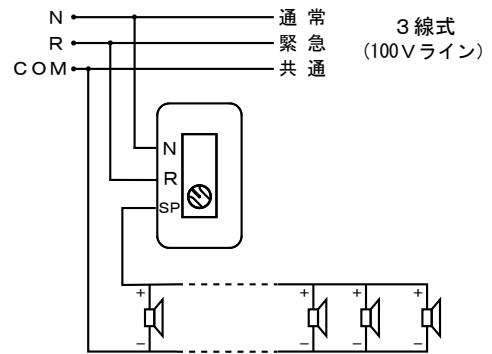

仕様書

アッテネータ (ハイインピーダンス専用音量調節器) OE-45AT

■外形寸法図

■配線図

■主要規格

形式 : トランス式壁埋込形
入力容量 : 0.5W~45W
音量切替 : 6段 (0, 1, 2, 3, 4, 5)
減衰量 : -0dB, -3dB, -6dB, -9dB, -12dB, OFF
寸法 : 70 (W) × 120 (H) × 61 (D) mm
質量 : 230g
材質 : ABS樹脂

仕上色 : ホワイト
取付方法 : 1個用深型スイッチボックスに取付可
本製品は壁埋込専用です
注) 松下電エコスモシリーズワイド21露出増設ボックス (WVC7003W) には適合しません。
適合電線 : 単線 AWG20-14 Φ 0.8- Φ 1.6mm
: はんだ付けした可とうより線
AWG20-16 0.5-1.3mm

*この仕様書の記載内容は、2022年7月現在のものです。
*本品の仕様および外観は、予告なく変更することがあります。