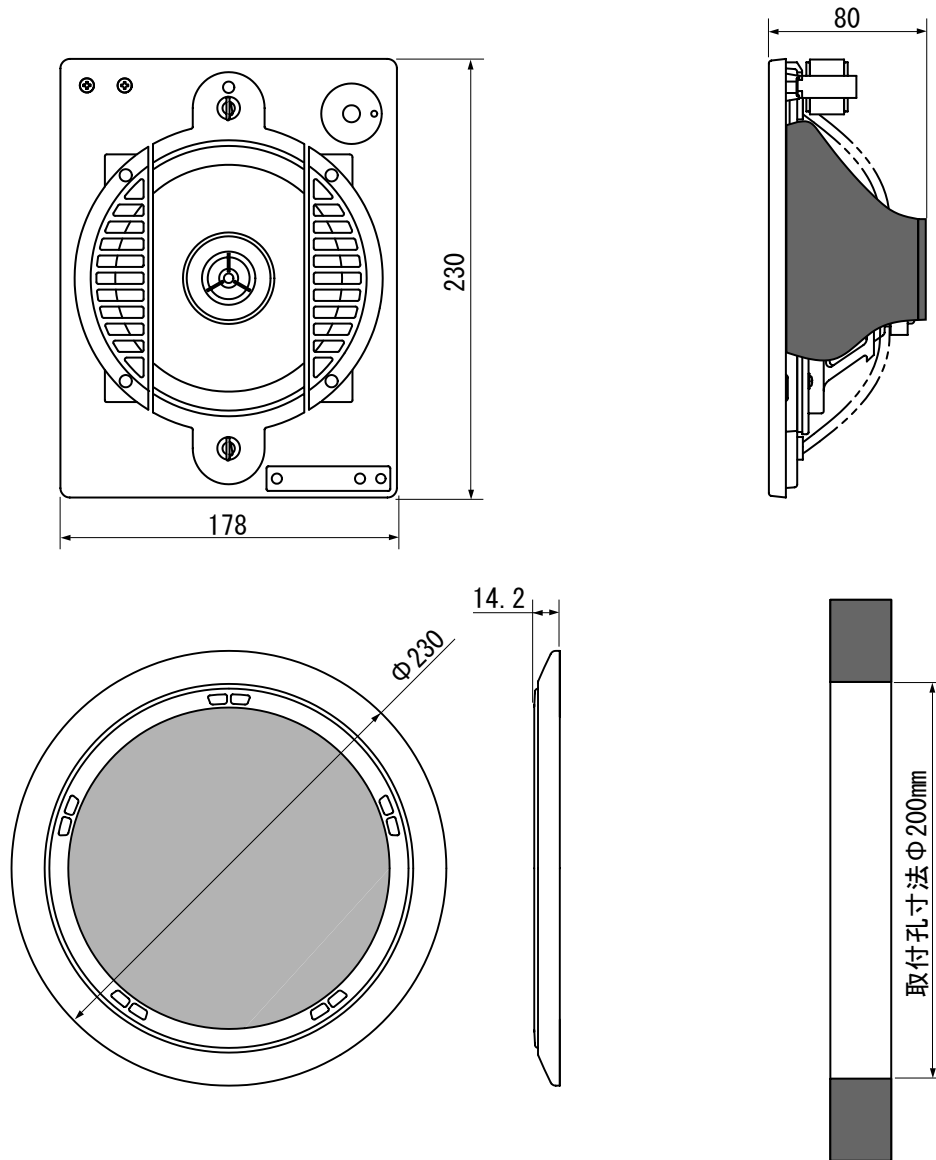

仕様書

天井埋込スピーカシステム

0E-H255

■外形寸法図

(ハイ・インピーダンス)

■主要規格

形式	: 天井埋込スプリングキャッチ式	使用温度範囲	: -10°C~+50°C
スピーカユニット	: 160mmコアキシャル2Wayスピーカ	本体	: ABS樹脂
定格入力	: 3W	グリル枠	: ABS樹脂
インピーダンス	: 3.3K Ω (3W)・5K Ω (2W)・10K Ω (1W)	ネット	: ラスメタルパンチング(メッキ+塗装)
再生周波数帯域	: 80Hz~20kHz	仕上色	: アイボリー(マンテル9.9Y8.7/0.75近似)
出力音圧レベル	: 91dB (1W/1m)	適合電線	: 単線 Φ 0.8~ Φ 1.6mm
質量	: 850g(本体)+160g(グリル)		: より線 0.75~2mm ² (半田上げ推奨)